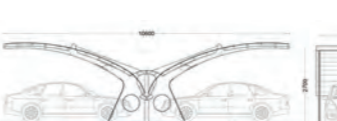

airone

Ideale per parcheggi residenziali, commerciali ed aziendali

Copertura 2 posti auto affiancati, con estensione modulare.
Dimensioni: m 5,30 x 5,00 x 2,70 (lunghezza utile 5 m)
Dimensione garantita a per singolo posto auto: m 2,50 x 5,00
Superficie: 26,50 mq

albatros

Ideale per parcheggi commerciali ed aziendali

Copertura 4 posti auto frontali con estensione modulare.
Dimensioni: m 10,60 x 5,00 x 2,70
Dimensione garantita per singolo posto auto: m 2,50 x 5,00
Superficie: 56 mq