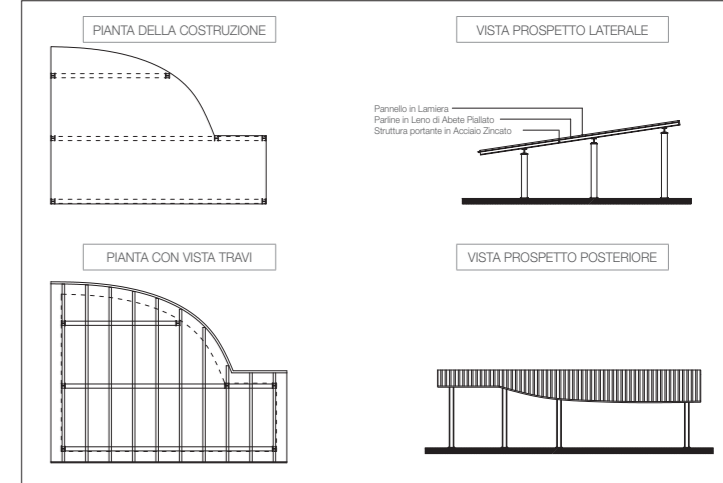

QUALITÀ E DESIGN UNICI

Straordinariamente duttile, unica, irripetibile: una vera goccia... d'eleganza.

Rugiada è la nuova linea di coperture auto personalizzabili, che unisce alle prestazioni da sempre apprezzate by Marchino la massima versatilità nel design finale, per garantire ai nostri clienti top prodotti di qualità superiore, che abbinino robustezza e stile, eleganza e funzionalità.

Per una personalità unica, come la vostra. Finitura Ral a richiesta.