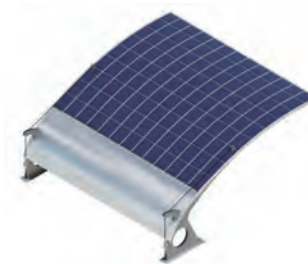

marchino

DESIGN ITALIANO

Qualità, stile, amore: sono i valori, che da sempre contraddistinguono le coperture auto by Marchino.

Prodotti di altissima qualità, realizzati interamente in acciaio zincato verniciato, per assicurare la massima robustezza e una resistenza assoluta alle intemperie.

Finiture di stile, raffinate e leggere come piume, che si inseriscono sinuosamente in ogni contesto d'installazione, conferendogli un'esclusiva nota di eleganza e piacere.

Infine passione, per il nostro lavoro, e rispetto, per i nostri clienti e per l'ambiente, che siamo chiamati a condividere per restituirlo, ci auguriamo migliore, alle generazioni future: per questo da più di cinquant'anni ci impegniamo a studiare soluzioni innovative, sempre più complete e personalizzabili, all'avanguardia nella tecnologia e nel design, che sappiano davvero emozionarvi oggi e soddisfarvi ancora più domani.